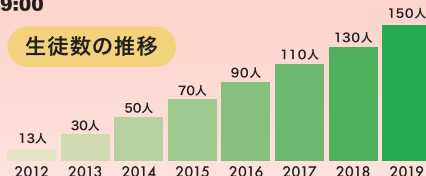

生徒数の推移

英語力/時間 優先で選ばれています!

ソフトスキル、創造性、探求プログラム。ISNの子供達は学びの舵を取ります。

脊椎動物は背骨や脊柱がある動物!
Animals with a backbone or spinal column are called vertebrates!

人間の血管を繋ぐと地球2周半!
Our veins could stretch twice around the world!

ISN

150人のお友達

INTERNATIONAL SCHOOL OF NAGANO

INTERNATIONAL SCHOOL OF NAGANO

2歳~小中学部

世界で学ぶという選択肢をすべての子どもたちに!

今日は金曜日!

ISN 絵本の日

大好きな英語の絵本を聞きに行こう! ISNスーパーティーチャーと、英語で遊ぼう!

対象年齢 0歳児~3歳児

英語での絵本読み聞かせ会やアクティビティーに参加できます。ご希望の方のみ、その後10分程度スクール見学と説明がございます。

6月 7日、14日、21日、28日 9:40~10:00

7月 5日、12日、19日、26日 10:00~10:20

8月 2日、9日、23日、30日 15:30~15:50

※要予約 詳細はお問合せください。

お問い合わせ

0263-87-5971 (南松本キャンパス)

admin@isnedu.org

isnedu.org